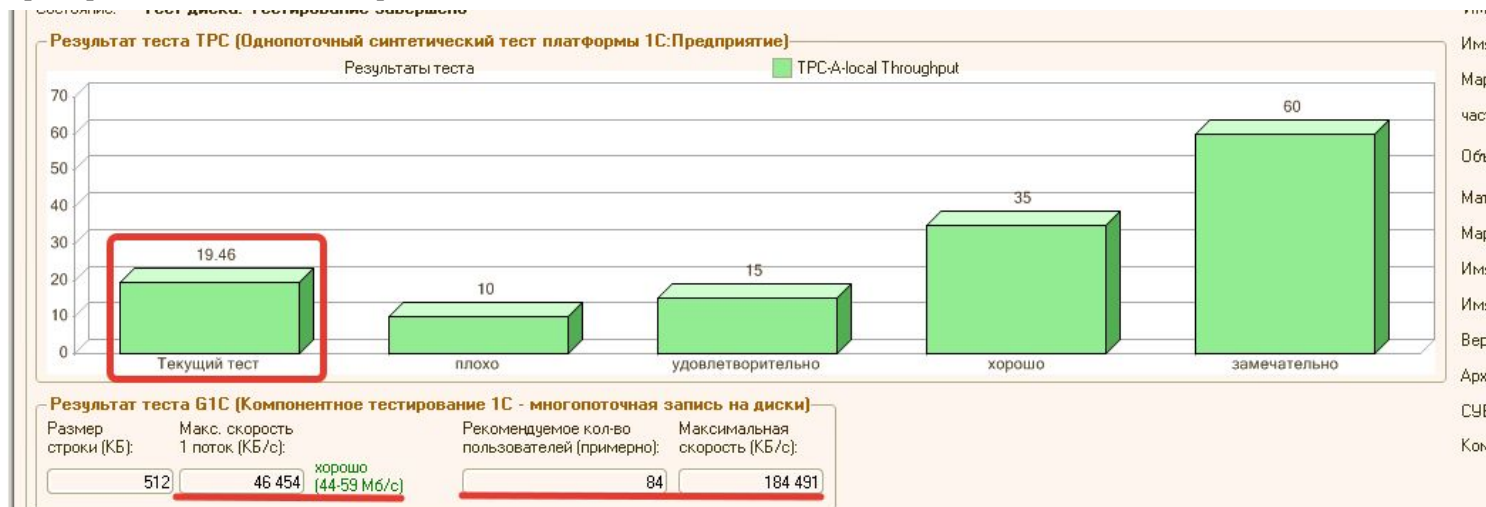

Как правило данные проблемы должны решать компании обслуживающие 1С Предприятие, но на практике они не решаются!, с этим фактом необходимо было что решать.

Опираясь на наш опыт, мы решили взять все в свои руки!, мы провели исследование часто встречающихся проблем, провели многочисленные тесты и пришли к выводу что необходимо проводить глубокую оптимизацию.

Проблемы часто связаны с не оптимизированной работы сервера 1С Предприятие и базы данных на MSSQL.

Представляем Вашему вниманию новую услугу: **Оптимизация и ускорение работы 1С Предприятие.**

В рамках данной услуги, мы проводим оптимизацию настроек сервера баз данных MSSQL и сервера приложений 1С Предприятие (Агент сервера) с использованием анализа опыта профессиональных специалистов по администрированию 1С - это позволяет увеличить производительность от 20% и более.

Перед началом работ по оптимизации мы проводим замеры работы сервера до оптимизации и после. Замеры производим тестом “Гилева”(эталонный тест показывающий оптимальность работы систем 1С), это делается для того, чтобы оценить, насколько нам удалось повысить быстродействие 1С Предприятия.

После проведения работ, наш заказчик получает подробный отчет, в котором будет видно:

- Как работал сервер до оптимизации.
- И как стал работать после оптимизации.

Также в отчеты мы предоставим наши рекомендации по модернизации сервера.

Пример теста до выполнения работ: