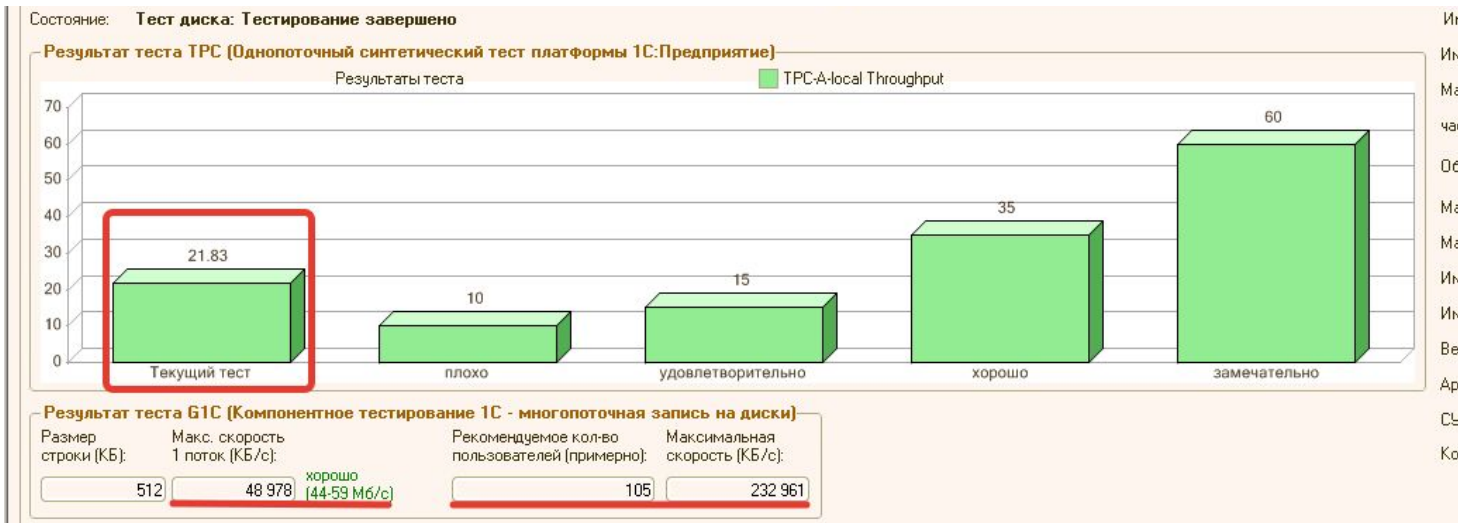

И после:

Стоимость данной услуги составляет всего 9000 рублей(среднее время работы администратора около 16 часов) и оплачивается разово. Услуга доступна только для клиентов на тарифе премиум и remote

Наименование услуги	Цена, руб
Полная диагностика сервера 1С Предприятие и настройка его на максимальное быстродействие	9000
Итого БЕЗ НДС:	9000

Горяинов Денис
Контакты для связи
Телефон:+7 (985) 125-65-88
Почта: denis@zscomp.ru